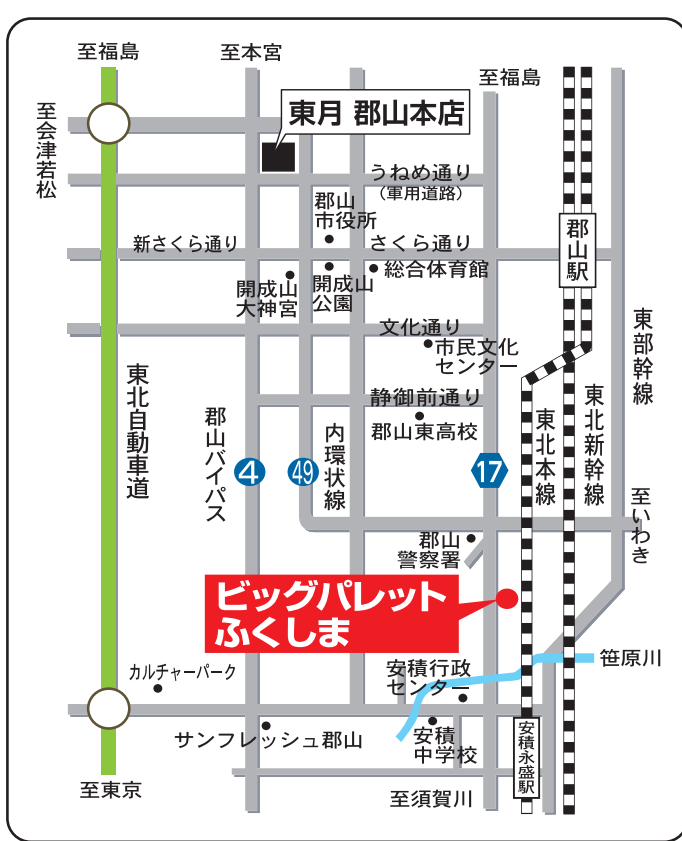

年に一度の恒例ビッグ企画!

人形の東月

3日間限り!

第34回 チャリティー ひな人形・五月人形 特別価格 大御奉仕会

東北最大級を誇る「人形の東月」だからできる品質と品揃え!

～ 初夢に願いを込めた3日間 ～

2023年 1月 7日(土) 8日(日) 9日(月)

〈午前9:00～午後6:00〉

会場 **ビッグパレットふくしま**
〒963-0115 福島県郡山市南2丁目52

問合せ ☎ 024-983-6112 〈期間中のみ会場直通〉

後援 一般社団法人日本人形協会・一般社団法人全日本人形専門店チェーン・福島テレビ・福島中央テレビ・福島放送・テレビユー福島・ラジオ福島・ふくしまFM・福島民報社・福島民友新聞社・すかっと

1月7日・8日・9日のイベント期間中は人形の東月郡山本店のみお休みいたします。