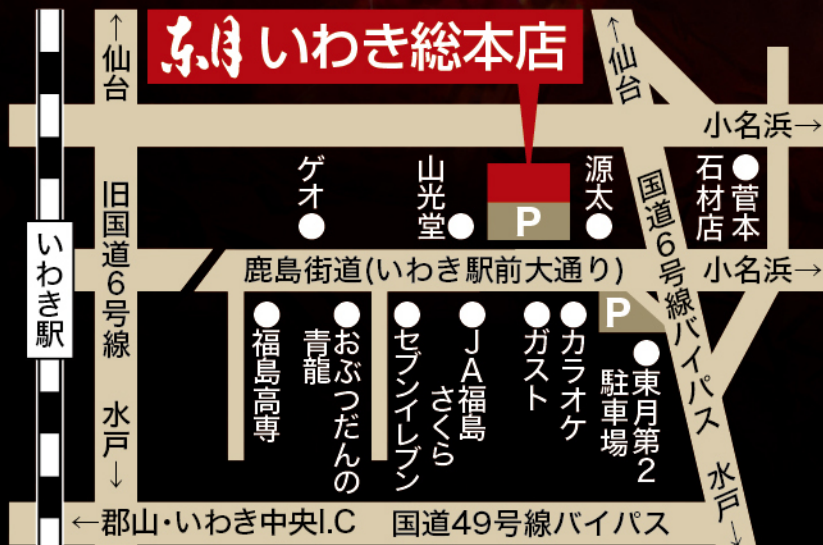

Made in Tohgetsu

# 東日本最大級の人形専門店

一般社団法人日本人形協会加盟店 / 一般社団法人全日本人形専門店会員No.7  
 節句アドバイザーのいるお店です。お気軽にご相談ください。

**東月 いわき総本店**  
 いわき市自由ヶ丘61の7  
 TEL.0246(28)3675  
 <営業時間 午前9:00~午後6:30>

**東月 郡山本店**  
 郡山市下亀田22-1(うねめ通り沿い)  
 TEL.024(939)3160  
 <営業時間 午前9:00~午後6:30>