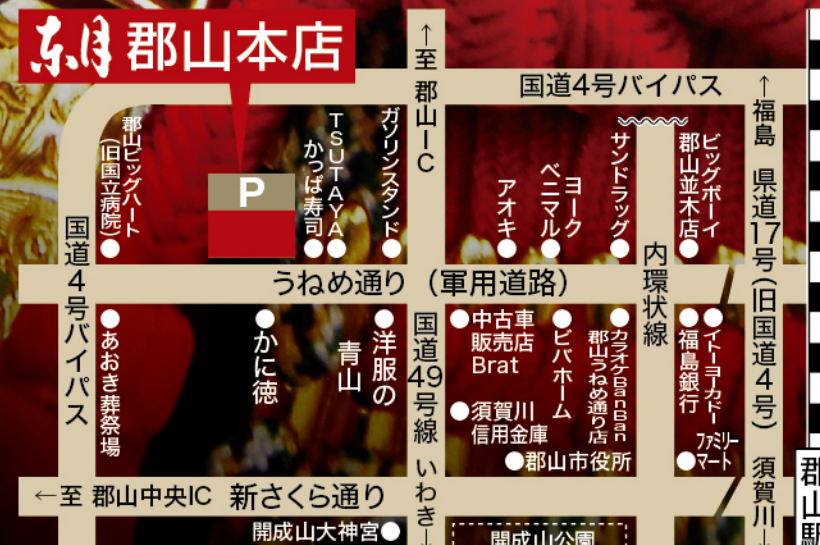

Made in Tohgetsu

# 東日本最大級の人形専門店

一般社団法人日本人形協会加盟店 / 一般社団法人全日本人形専門店会員No.7  
 節句アドバイザーのいるお店です。お気軽にご相談ください。

**東月 いわき総本店**  
 いわき市自由ヶ丘61の7  
 TEL.0246(28)3675  
 <営業時間 午前9:00~午後6:30>

**東月 郡山本店**  
 郡山市下亀田22-1(うねめ通り沿い)  
 TEL.024(939)3160  
 <営業時間 午前9:00~午後6:30>

※表示価格は全て税込表記になっております。

東月オリジナル 御家紋入り昇龍剣

古来より伝わる不動明王の化身とされる剣に、傾利伽羅龍(くりからりゅう)が巻き付き、その剣を呑みうとしている「傾利伽羅龍の図」をモチーフに製作した勅立です。子供の成長をお祈りするだけでなく「昇龍剣で厄を祓う」といって、昇龍剣に貴家の御家紋をお入れいたします。※ご家紋をお調べの上、ご来店ください。

御家紋入りの昇龍剣に差し替えることができます。 ※一部高部は除きます。