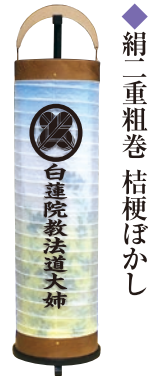

◆ 御家紋入り木製絹二重風鎮付提灯 (高さ87cm)

25,000円 (税込)

◆ 高級木製黒塗尺一正絹二重  
手描蒔絵行灯 (高さ約85cm)

29,800円 (税込)

◆ 高級木製尺二紫檀調正絹二重  
手描蒔絵行灯 (高さ約92cm)

39,000円 (税込)

◆ その他、戒名入提灯豊富に取り揃えております。  
絹張り戒名入提灯もございます。お気軽に係員にご相談ください。

◆ 絹二重粗巻 桔梗ぼかし