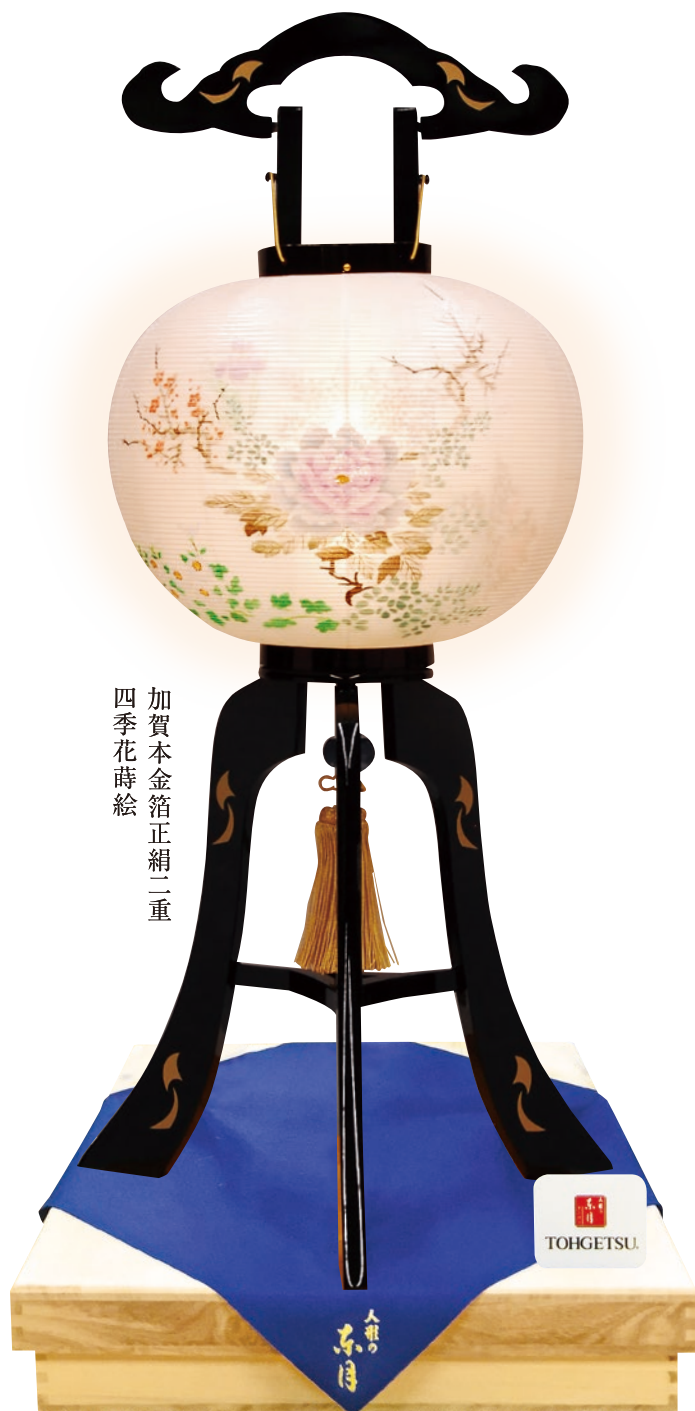

# 東月の盆提灯

加賀本金箔正絹二重  
四季花蒔絵

「祭」と「祀」  
まつり まつり

特別価格  
大御奉仕会開催中